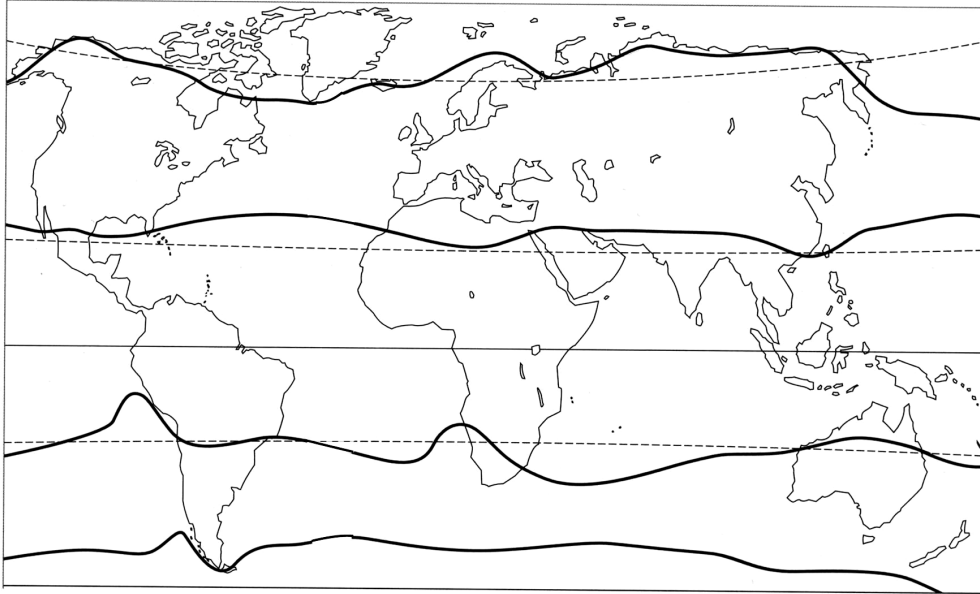

Zones de chaleur et relief

Activité :

Colorier en rouge la zone chaude ; en orange les zones tempérées ; en bleu les zones froides ; compléter la légende

Légende :

Zone froide Zone tempérée Zone chaude

Activité :

- 1/ Ecrire en noir sur le planisphère les grandes chaînes de montagnes : Himalaya, Andes, Rocheuses, Alpes.
- 2/ Colorier en vert et nommer les forêts denses : Afrique centrale et Amazonie et compléter la légende
- 3/ Surligner en bleu les grands fleuves et écrire en bleu leur nom en suivant le cours du fleuve : Nil, Congo, Gange, Yangzi (= Chang Jiang), Amazone, Mississippi
- 4/ Entourez en rouge les isthmes de Suez et de Panama et le détroit de Gibraltar, puis écrire en noir leur nom